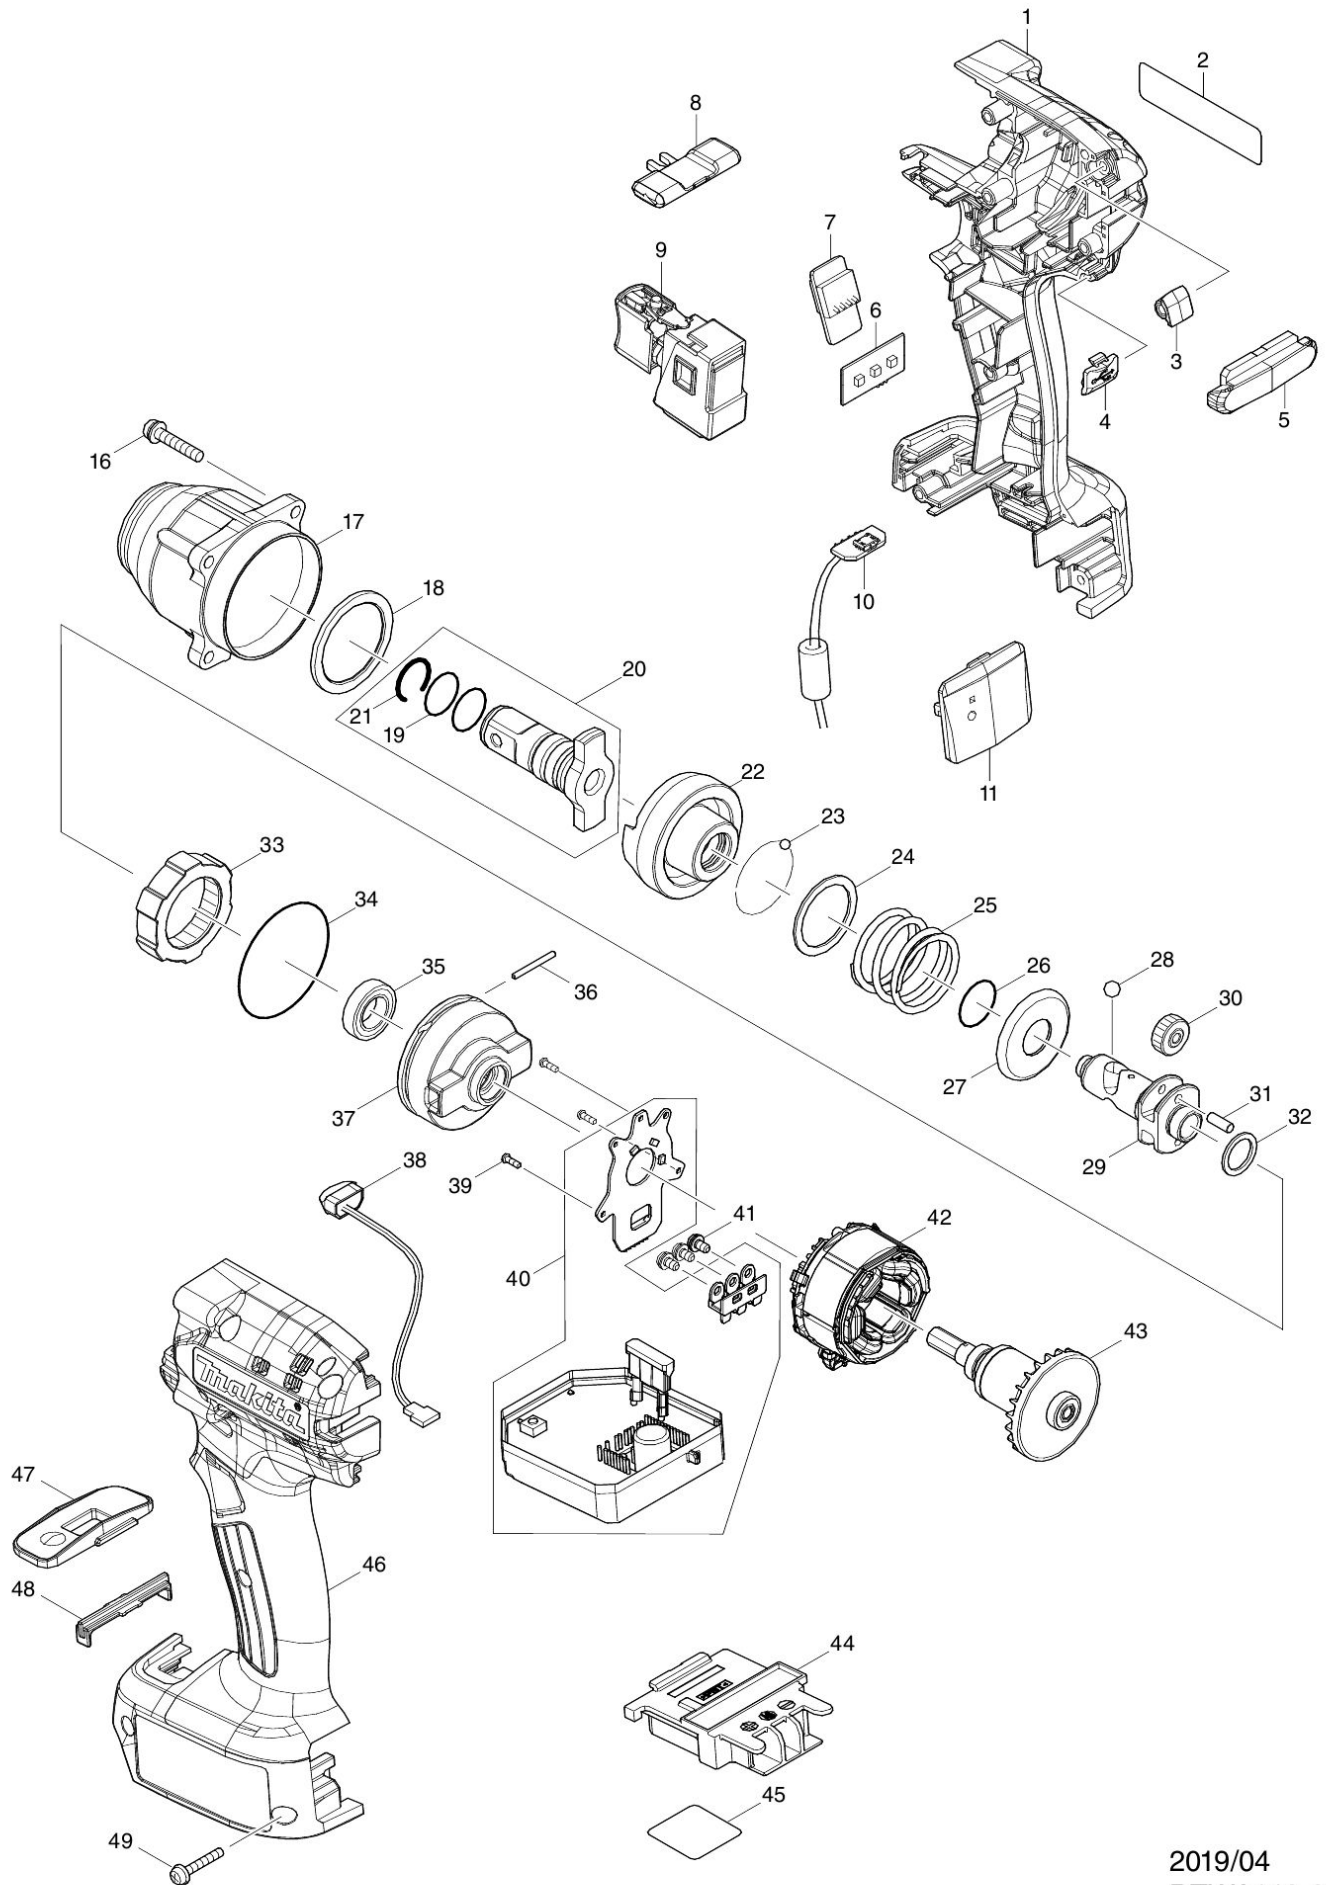

# Partdrawing for DTWA140Z - Slagmoersleutel

2019/04  
DTWA140-02

Nr.	Part nr.	Name
001	183P03-6	Motorhuisset DTWA090 A
001C10	263005-3	Rubber Pen 6 AC320H P
001C20	931002-4	Zeskantmoer M3
002	855V06-3	Naamplaat DTWA140
003	459417-8	Afdekkap zwart
004	144709-5	Afdekkap Usb Dft127F
005	457484-7	Lens Dft085F
006	620A98-3	Licht circuit DTD040
007	620A97-5	Buzzer circuit DTDA-serie
008	455053-8	Schakelknop Re Li Dtd137 148
009	140L08-5	Schakelaar cpl DTDA140
009C10	422465-0	Schakelaarkap DTDA series
010	620A99-1	USB circuit DTDA-series
011	459402-1	Afdekkap
016	265145-3	Schroef M4X22
017	140L05-1	Slaghuis A DTWA040
017C10	211482-3	Kogellager 6803Llu
017C20	213407-3	O-Ring 26 A
017C30	253438-0	Sluistring 20mm DTWA140
017C40	962115-0	Borgring R-26 DTWA series
018	261160-5	Sluistring nylon 30mm DTD171
019	213233-0	O-Ring 15
020	136119-0	Aambeeld E 12.7 DTWA140
021	231907-1	Borgring 10 Dtw190/6904
022	327346-2	Slagstuk E DTWA140
023	216040-0	Stalen Kogel 3.5 A
024	267175-0	Platte Ring 24 Btd132
025	232528-2	Drukveer 25 E DTWA140
026	213541-9	O-ring 14mm
027	267851-6	Schotelring 14 Btw104Z
028	216041-8	Stalen Kogel 5.6 A
029	327355-1	As B DTDA100
030	226896-3	Tandwiel 16 DTWA/DTDA-series
031	256173-9	Pen 3.5
032	267104-3	Sluistring 12 Bhr240/241
033	226895-5	Tandwiel 39 DTDA-series
034	213561-3	O-Ring 42
035	210112-3	Kogellager 6801Llb TD0100 P
036	256555-5	Pin 2mm DTDA-series
037	459400-5	Tandwielkast DTDA-serie
038	620521-2	Led-Circuit Dtd170
039	266490-9	Parker Ck 2X6Mm DDF483 P
040	620A34-9	Controller DTWA140
041	652069-6	Kruiskop Schroef M3X6
042	629418-2	Veld DTDA100
043	619574-6	Motor DTWA100